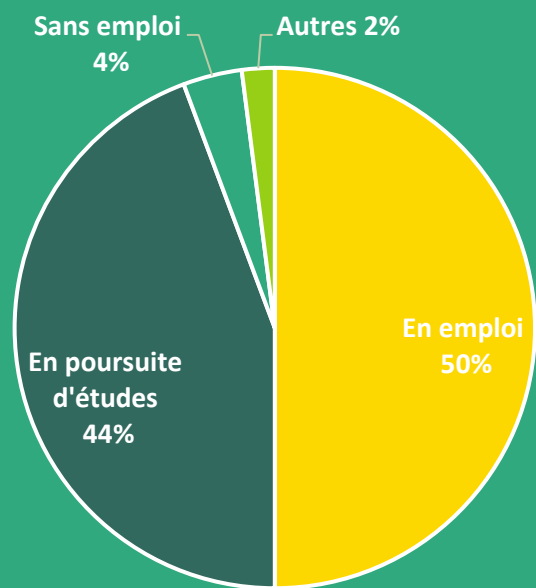

INSERTION PRO

PROMO 2021 & 2022

Taux de réponse : 41%

94%

DES DIPLÔMÉS EN EMPLOI
OU EN FORMATION

Situation 6 mois après la fin de la formation

SITE / FORMATION	Nombre de réponses	SITUATION A 6 MOIS PARMI LES REpondANTS				TAUX INSERTION INDICATIF (en emploi ou en formation)
		En emploi	En formation	Sans emploi	Autres	
44 - Lycée Briacé - Le Landreau						
Bac Pro Aménagement Paysager	1				1	Non significatif (effectif trop faible)
Bac Pro Conduite et Gestion de l'Entreprise Vitivinicole	1				1	Non significatif (effectif trop faible)
BP Aménagement Paysager	4	3			1	75%
CAP Accompagnant Educatif Petite Enfance	1	1				100%
CAP Métiers de l'Agriculture	3	1	1	1		Non significatif (effectif trop faible)
CS Plantes à parfum, aromatiques et médicinales	2	2				100%
44 - Lycée Charles Péguy - Gorges						
Bac Pro Services aux Personnes et aux Territoires	5	4			1	80%
Bac Pro Technicien Conseil Vente en Alimentation	3	2	1			100%
BTS Technico Commercial	9	5	4			100%
44 - Lycée Jean-Baptiste Eriau - Ancenis						
Bac Pro Services aux Personnes et aux Territoires	1		1			Non significatif (effectif trop faible)
Bac Pro Technicien Conseil Vente en Alimentation	1	1				Non significatif (effectif trop faible)
44 - Lycée Kerguézec - Saint Molf						
Bac Pro Services aux Personnes et aux Territoires	4	3	1			100%
CAP Services aux Personnes et Vente en Espace Rural	2	1	1			100%
44 - Lycée Saint Gabriel Nantes Océan						
BTS Négociation Digitalisation Relations Clients	5		4	1		80%
44 - Lycée Saint-Clair - Derval						
Bac Pro Agroéquipement	9	3	6			100%
Bac Pro Conduite et Gestion de l'Exploitation Agricole	8	6	2			100%
Bac Pro Services aux Personnes et aux Territoires	1		1			Non significatif (effectif trop faible)
Bprea	1		1			Non significatif (effectif trop faible)
BTS Analyse, Conduite et Stratégie de l'Entreprise Agricole	9	7	2			100%
BTS Génie des Équipements Agricoles	11	7	4			100%
BTS Productions Animales	1	1				Non significatif (effectif trop faible)
CAP Métiers de l'Agriculture	16	3	12	1		94%
49 - Campus de Pouillé - Les Ponts de Cé						
Bac Pro Conduite et Gestion de l'Exploitation Agricole	12	2	10			100%
BTS Analyse, Conduite et Stratégie de l'Entreprise Agricole	3	2	1			
CAP Métiers de l'Agriculture	7	1	4	2		71%
49 - Lycée Les Buissonnets - Angers						
Bac Pro Services aux Personnes et aux Territoires	1	1				Non significatif (effectif trop faible)
Bac Pro Technicien Conseil Vente en Alimentation	4	2	1	1		75%
CAP Accompagnant Educatif Petite Enfance	30	27	1	1	1	93%
49 - Lycée Robert d'Arbrissel - Chemillé						
Bac Pro Services aux Personnes et aux Territoires	3	1	2			100%
53 - Campus Orion - Evron						
BTS ANABIOTEC	9	5	4			100%
53 - Lycée Robert Schuman - Château-Gontier						
CAP Accompagnant Educatif Petite Enfance	1	1				Non significatif (effectif trop faible)
53 - Lycée Rochefeuille - Ernée/Mayenne						
Bac Pro Conduite et Gestion de l'Exploitation Agricole	4		4			100%
CAP Jardinier Paysagiste	11	1	10			
CAP Métiers de l'Agriculture	5	1	4			100%
72 - Lycée Le Tertre Notre-Dame - La Ferté Bernard						
Bac Pro Services aux Personnes et aux Territoires	2	1	1			100%
72 - Lycée Nazareth - Ruillé sur Loir						
BP FLEURISTE	15	7	8			100%
BTS Services et Prestations des Secteurs du Sanitaire et Social	8	4	4			100%
72 - Lycée Val de Sarthe - Sablé sur Sarthe						
BTS Analyse, Conduite et Stratégie de l'Entreprise Agricole	3	3				100%
85 - Les Etablères - Fontenay-le-Comte						
Titre Technicien en Système d'Information Géographique	4	3		1		75%
85 - Les Etablères - La Roche sur Yon						
BTS Gestion et Maîtrise de l'Eau	5	4	1			100%
BTS Productions Animales	11	1	10			100%
44 - Lycée Saint Clair - Blain						
Bac Pro Services aux Personnes et aux Territoires	1		1			Non significatif (effectif trop faible)
CAP Services aux Personnes et Vente en Espace Rural	1		1			Non significatif (effectif trop faible)
Ensemble CFA	246	123	109	9	5	94%